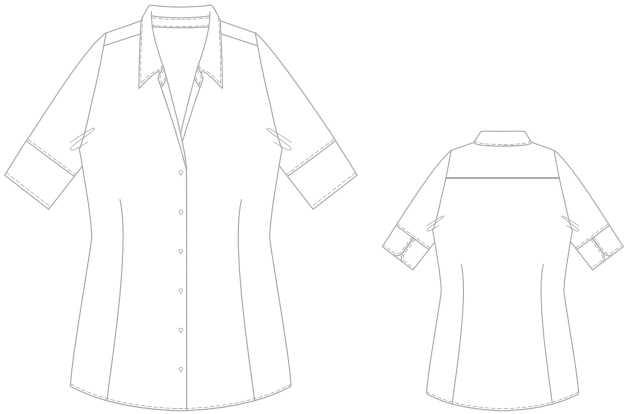

seidensticker

Seidensticker Bluse kurzarm | Blouse shortsleeve (80605)

Größe Size	34	36	38	40	42	44	46	48
Oberweite Chest measurements	94	98	102	106	110	116	121	127
Taille Waist	81	85	89	94	98	104	110	116
Rumpflänge Body length	63	64	64	65	67	68	69	71
Ärmellänge Sleeve length	25	26	26	27	27	27	28	28