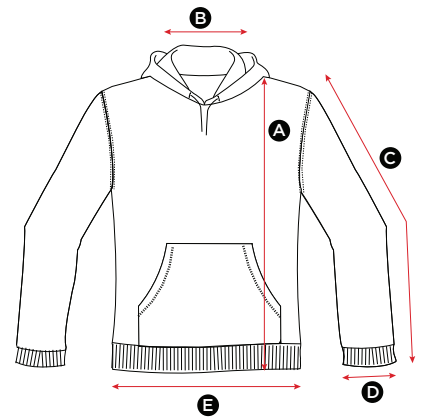

SG24F Ladies Contrast Hoodie

GRÖßE	XS	S	M	L	XL	XXL
A Länge	59.5	62	64.5	67	69.5	72
B Halsausschnitt hinten	20.5	21	21.5	22	22.5	23
C Ärmellänge	60.5	62	63.5	65	66.5	66.5
D Weite der Ärmelöffnung	8	8	8	9	9	9
E Bundöffnung	38	42	45	48	51	54

Angaben in cm

Alle Größen liegen innerhalb der standardmäßigen Toleranzgrenzen der Branche und sind jeweils produktabhängig.