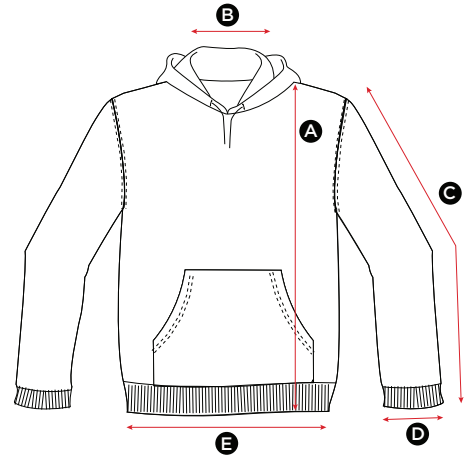

SG24 Mens Contrast Hoodie

GRÖßE	S	M	L	XL	XXL	XXXL
A Länge	68.5	71	73.5	76	78.5	81
B Halsausschnitt hinten	20.5	21	21.5	22	22.5	23
C Ärmellänge	66.5	68	69.5	71	71	72.5
D Weite der Ärmelöffnung	10.5	10.5	10.5	11.5	11.5	11.5
E Bundöffnung	39.5	43	46.5	50	53.5	57

Angaben in cm

Alle Größen liegen innerhalb der standardmäßigen Toleranzgrenzen der Branche und sind jeweils produktabhängig.