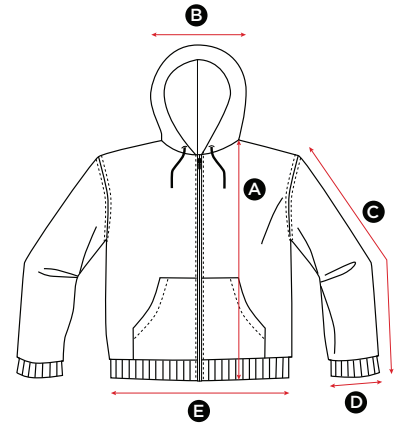

in cm

All measurements are within industry standard tolerances and are product dependent.

SG29K Kids Full Zip Hoodie

MEASUREMENTS	(Years) 3-4	5-6	7-8	9-10	11-12
	(CM)104	116	128	140	152
A Length	45	49	54	57	62
B Back neck opening	21	22	24	25	26
C Sleeve length	37	39	41	48.5	51.5
D Sleeve width opening	6.5	6.5	6.5	7	7
E Bottom hem opening	31	33	35	37	39

in cm

All measurements are within industry standard tolerances and are product dependent.

SG29 Mens Full Zip Hoodie

GRÖßE	S	M	L	XL	XXL	XXXL
A Länge	68.5	71	73.5	76	78.5	81
B Halsausschnitt hinten	20.5	21	21.5	22	22.5	23
C Ärmellänge	63.5	65	66.5	68	68	69.5
D Weite der Ärmelöffnung	10.5	10.5	10.5	11.5	11.5	11.5
E Bundöffnung	39.5	43	46.5	50	53.5	57

Angaben in cm

Alle Größen liegen innerhalb der standardmäßigen Toleranzgrenzen der Branche und sind jeweils produktabhängig.

SG29F Ladies Full Zip Hoodie

GRÖßE	XS	S	M	L	XL	XXL
A Länge	59.5	62	64.5	67	69.5	72
B Halsausschnitt hinten	20.5	21	21.5	22	22.5	23
C Ärmellänge	57.5	59	60.5	63	63.5	65
D Weite der Ärmelöffnung	8	8	8	9	9	9
E Bundöffnung	38	42	45	48	51	54

Angaben in cm

Alle Größen liegen innerhalb der standardmäßigen Toleranzgrenzen der Branche und sind jeweils produktabhängig.

SG29K Kids Full Zip Hoodie

GRÖßE	(Years) 3-4 (CM)104	5-6 116	7-8 128	9-10 140	11-12 152
A Länge	45	49	54	57	62
B Halsausschnitt hinten	21	22	24	25	26
C Ärmellänge	37	39	41	48.5	51.5
D Weite der Ärmelöffnung	6.5	6.5	6.5	7	7
E Bundöffnung	31	33	35	37	39