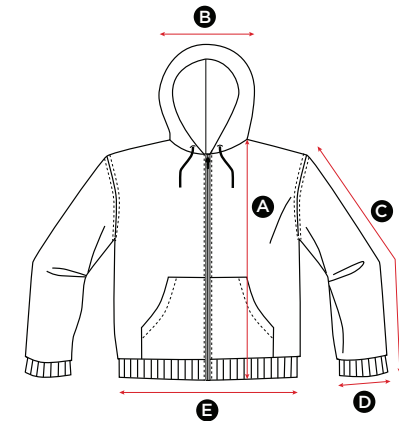

in cm

All measurements are within industry standard tolerances and are product dependent.

SG29 Mens Full Zip Hoodie

GRÖßE	S	M	L	XL	XXL	XXXL
A Länge	68.5	71	73.5	76	78.5	81
B Halsausschnitt hinten	20.5	21	21.5	22	22.5	23
C Ärmellänge	63.5	65	66.5	68	68	69.5
D Weite der Ärmelöffnung	10.5	10.5	10.5	11.5	11.5	11.5
E Bundöffnung	39.5	43	46.5	50	53.5	57

Angaben in cm

Alle Größen liegen innerhalb der standardmäßigen Toleranzgrenzen der Branche und sind jeweils produktabhängig.

SG29F Ladies Full Zip Hoodie

GRÖßE	XS	S	M	L	XL	XXL
A Länge	59.5	62	64.5	67	69.5	72
B Halsausschnitt hinten	20.5	21	21.5	22	22.5	23
C Ärmellänge	57.5	59	60.5	63	63.5	65
D Weite der Ärmelöffnung	8	8	8	9	9	9
E Bundöffnung	38	42	45	48	51	54

Angaben in cm

Alle Größen liegen innerhalb der standardmäßigen Toleranzgrenzen der Branche und sind jeweils produktabhängig.

SG29K Kids Full Zip Hoodie

GRÖßE	(Years) 3-4 (CM)104	5-6 116	7-8 128	9-10 140	11-12 152
A Länge	45	49	54	57	62
B Halsausschnitt hinten	21	22	24	25	26
C Ärmellänge	37	39	41	48.5	51.5
D Weite der Ärmelöffnung	6.5	6.5	6.5	7	7
E Bundöffnung	31	33	35	37	39