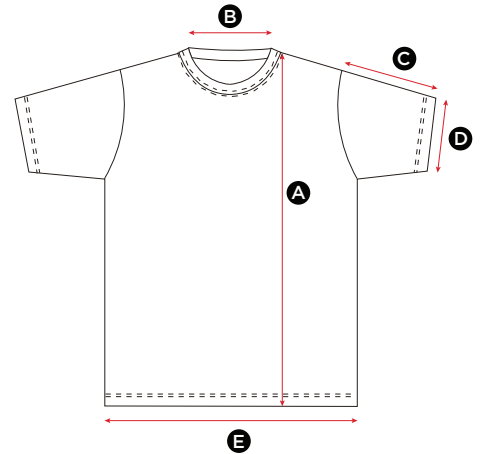

SG59 Mens 65/35 Polo

GRÖßE	S	M	L	XL	XXL	XXXL
A Länge	70.5	73	75.5	78	80.5	83
B Halsausschnitt hinten	17	17.5	18	18.5	19	19.5
C Ärmellänge	23.5	24	24.5	25	25.5	26
D Weite der Ärmelöffnung	15	15.5	16	16.5	17	17.5
E Bundöffnung	50	53.5	57	60.5	64	67.5

Angaben in cm

Alle Größen liegen innerhalb der standardmäßigen Toleranzgrenzen der Branche und sind jeweils produktabhängig.