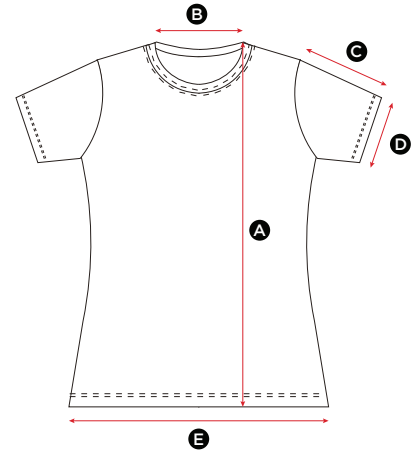

## SG59 Mens 65/35 Polo

MEASUREMENTS	S	M	L	XL	XXL	XXXL
<b>A</b> Length	70.5	73	75.5	78	80.5	83
<b>B</b> Back neck opening	17	17.5	18	18.5	19	19.5
<b>C</b> Sleeve length	23.5	24	24.5	25	25.5	26
<b>D</b> Sleeve width opening	15	15.5	16	16.5	17	17.5
<b>E</b> Bottom hem opening	50	53.5	57	60.5	64	67.5

## SG59F Ladies 65/35 Polo

MEASUREMENTS	XS	S	M	L	XL	XXL
<b>A</b> Length	58	60.5	63	65.5	68	70.5
<b>B</b> Back neck opening	16.5	17	17.5	18	18.5	19
<b>C</b> Sleeve length	15	16	17	18	19	20
<b>D</b> Sleeve width opening	11.5	12.5	13.5	14.5	15.5	16.5
<b>E</b> Bottom hem opening	45	48	51	54	57	60

## SG59K Kids 65/35 Polo

MEASUREMENTS	(Years) 3-4	5-6	7-8	9-10	11-12
	(CM)104	116	128	140	152
<b>A</b> Length	46.5	49.5	52.5	58.5	66.5
<b>B</b> Back neck opening	13	13	14	14	15
<b>C</b> Sleeve length	13	14	15	16	20
<b>D</b> Sleeve width opening	9	9.5	10	10.5	12
<b>E</b> Bottom hem opening	35	38	41	44	48

## SG59 Mens 65/35 Polo

GRÖßE	S	M	L	XL	XXL	XXXL
<b>A</b> Länge	70.5	73	75.5	78	80.5	83
<b>B</b> Halsausschnitt hinten	17	17.5	18	18.5	19	19.5
<b>C</b> Ärmellänge	23.5	24	24.5	25	25.5	26
<b>D</b> Weite der Ärmelöffnung	15	15.5	16	16.5	17	17.5
<b>E</b> Bundöffnung	50	53.5	57	60.5	64	67.5