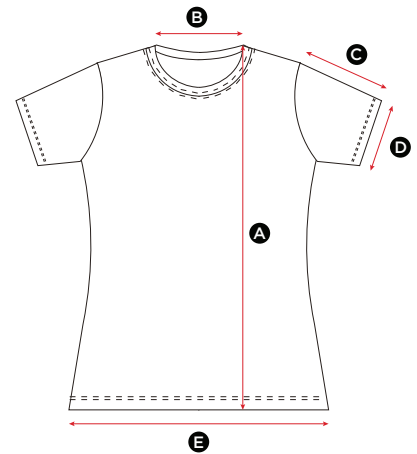

SG59F Ladies 65/35 Polo

GRÖßE	XS	S	M	L	XL	XXL
A Länge	58	60.5	63	65.5	68	70.5
B Halsausschnitt hinten	16.5	17	17.5	18	18.5	19
C Ärmellänge	15	16	17	18	19	20
D Weite der Ärmelöffnung	11.5	12.5	13.5	14.5	15.5	16.5
E Bundöffnung	45	48	51	54	57	60

Angaben in cm

Alle Größen liegen innerhalb der standardmäßigen Toleranzgrenzen der Branche und sind jeweils produktabhängig.